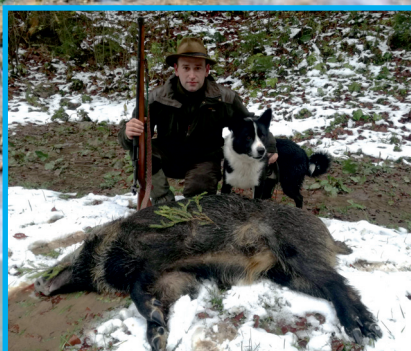

Karelský medvědí pes

Chovný

ESA

Pes

Bear Busters

SPKP - 355

nar. 2.6.2016

VI, CAC, CACIB, KV, BOB

SD - I.C / 178 b.

FSMP - I.C / 98 b.

OD - I.C / 3

Majitel: Lukáš Dvorský

034 82 Lúčky 490

Mobil: 0918 503 160

E-mail: dvorskylukas21@gmail.com